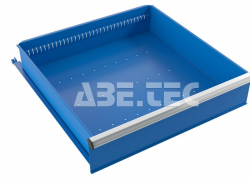

Výsuvná polica 70/150, plnovýsuv, 833983-07H

Obj. číslo:	101008718
Dostupnosť:	5 - 6 týždňov

Popis

Výsuvná polica na guľčkových ložiskách vhodná do regálových systémov so šírkou 750 mm. Rozmery police 612 x 612 x 150 mm, nosnosť 200 kg, 100% výsuv.