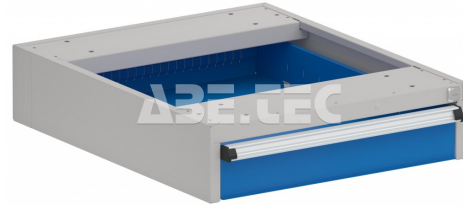

Zásuvková skrinka 53/14, štandardná, 5314001-07

Obj. číslo:	103008250
Dostupnosť:	5 - 6 týždňov

Popis

Oceľová skrinka so zásuvkami, určená na montáž pod pracovný stôl Heavy Duty. Jednotka obsahuje jednu zásuvku. Uzamykateľná, rozmery 530 x 640 x 140 mm.

Technické dáta

Názov parametra	Hodnota
Rozmery	530 x 640 x 140 mm
Nosnosť	60 kg
ESD prevedenie	ne
Prevedenie skrinky	standardní
Výška zásuvky	100 mm
Materiál	ocel ošetřená práškovou barvou
Barva	světle šedá (RAL 7035), modrá (RAL 5007)