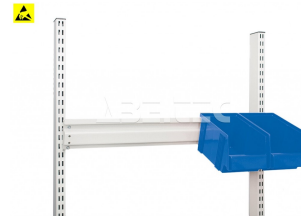

Závesná lišta na zásobníky, M1200 profil 859157-49

Obj. číslo:	103006095
Dostupnosť:	5 - 6 týždňov

Popis

Závesná lišta určená pre montáž na vrchnej vertikálny profil M1200. Na lištu možno zavesiť skladovacie zásobníky.

Obsah balenia

Závesná lišta na zásobníky, M1200 profil 859157-49

spojovací materiál

montážne inštrukcie

Technické dáta

Názov parametra	Hodnota
Skupina produktov	pracovní stoly
Typ produktu	příslušenství
Typ příslušenstva	držáky na zásobníky
ESD prevedenie	ano
Modulárna šírka	M1200
Rozmery	1193 x 100 mm
Nosnosť	50 kg