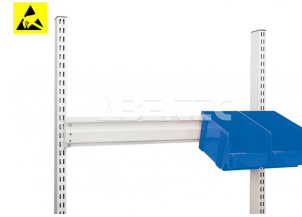

Závesná lišta na zásobníky, M1350 profil 859153-49

Obj. číslo:	103005038
Dostupnosť:	5 - 6 týždňov

Popis

Závesná lišta určená pre montáž na vrchnej vertikálny profil M1350. Na lištu možno zavesiť skladovacie zásobníky.

Obsah balenia

Závesná lišta na zásobníky, M1350 profil 859153-49

spojovací materiál

montážne inštrukcie

Technické dáta

Názov parametra	Hodnota
Skupina produktov	pracovní stoly
Typ produktu	příslušenství
Rozmery	1343 x 100 mm
Nosnosť	50 kg
Typ príslušenstva	držáky na zásobníky
Modulárna šírka	M1350