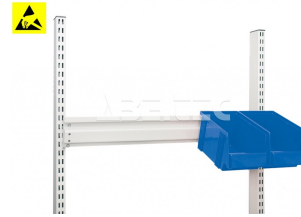

Závesná lišta na zásobníky, M1500 profil 859154-49

| | |
|-------------|---------------|
| Obj. číslo: | 103005039 |
| Dostupnosť: | 5 - 6 týždňov |

Popis

Závesná lišta určená pre montáž na vrchnej vertikálny profil M1500. Na lištu možno zavesiť skladovacie zásobníky.

Obsah balenia

Závesná lišta na zásobníky, M1500 profil 859154-49

spojovací materiál

montážne inštrukcie

Technické dáta

| Názov parametra | Hodnota |
|-------------------|---------------------|
| Skupina produktov | pracovní stoly |
| Typ produktu | příslušenství |
| Rozmery | 1493 x 100 mm |
| Nosnosť | 50 kg |
| Typ príslušenstva | držáky na zásobníky |
| Modulárna šírka | M1500 |