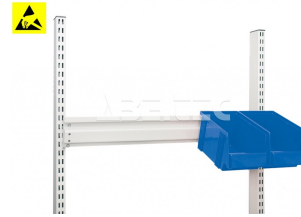

Závesná lišta na zásobníky, M1800 profil 859155-49

Obj. číslo:	103005040
Dostupnosť:	5 - 6 týždňov

Popis

Závesná lišta určená pre montáž na vrchnej vertikálny profil M1800. Na lištu možno zavesiť skladovacie zásobníky.

Obsah balenia

Závesná lišta na zásobníky, M1800 profil 859155-49

spojovací materiál

montážne inštrukcie

Technické dáta

Názov parametra	Hodnota
Skupina produktov	pracovní stoly
Typ produktu	příslušenství
Rozmery	1799 x 100 mm
Nosnosť	50 kg
Typ príslušenstva	držáky na zásobníky
Modulárna šírka	M1800