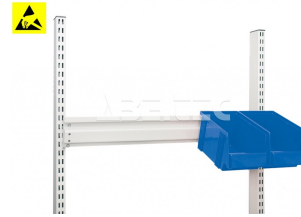

Závesná lišta na zásobníky, M500 profil 859150-49

Obj. číslo:	103005035
Dostupnosť:	5 - 6 týždňov

Popis

Závesná lišta určená pre montáž na vrchnej vertikálny profil M500. Na lištu možno zavesiť skladovacie zásobníky.

Obsah balenia

Závesná lišta na zásobníky, M500 profil 859150-49

spojovací materiál

montážne inštrukcie

Technické dáta

Názov parametra	Hodnota
Skupina produktov	pracovní stoly
Typ produktu	příslušenství
Rozmery	492 x 100 mm
Nosnosť	50 kg
Typ príslušenstva	držáky na zásobníky
ESD prevedenie	ano
Modulárna šírka	M500