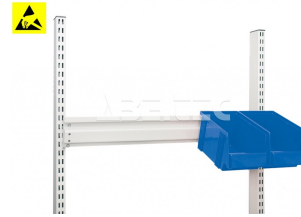

Závesná lišta na zásobníky, M750 profil 859151-49

Obj. číslo:	103005036
Dostupnosť:	5 - 6 týždňov

Popis

Závesná lišta určená pre montáž na vrchnej vertikálny profil M750. Na lištu možno zavesiť skladovacie zásobníky.

Obsah balenia

Závesná lišta na zásobníky, M750 profil 859151-49

spojovací materiál

montážne inštrukcie

Technické dáta

Názov parametra	Hodnota
Skupina produktov	pracovní stoly, úložné systémy
Typ produktu	příslušenství
Rozmery	742 x 100 mm
Nosnosť	50 kg
Typ príslušenstva	držáky na zásobníky
ESD prevedenie	ano
Modulárna šírka	M750