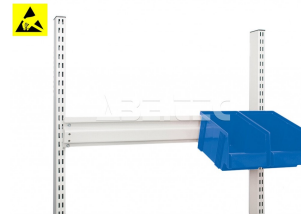

Závesná lišta na zásobníky, odľahčená, M500 profil 860953-49

Obj. číslo:	103005235
Dostupnosť:	5 - 6 týždňov

Popis

Závesná lišta určená pre montáž na vrchnej vertikálny profil M500. Odľahčená. Rozmery 492 x 54 mm, nosnosť 10 kg.

Obsah balenia

Závesná lišta na zásobníky, odľahčená, M500 profil 860953-49
 spojovací materiál
 montážne inštrukcie

Technické dáta

Názov parametra	Hodnota
Skupina produktov	pracovní stoly
Typ produktu	příslušenství
Rozmery	492 x 54 mm
Nosnosť	10 kg
Typ príslušenstva	držáky na zásobníky
Modulárna šírka	M500