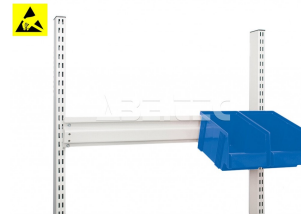

Závesná lišta na zásobníky, odľahčená, M750 profil 860955-49

Obj. číslo:	103005236
Dostupnosť:	5 - 6 týždňov

Popis

Závesná lišta určená pre montáž na vrchnej vertikálny profil M750. Odľahčená. Na lištu možno zavesiť len skladovacie zásobníky 30-1L, 30-2L alebo 30-23L.

Obsah balenia

Závesná lišta na zásobníky, odľahčená, M750 profil 860955-49

spojovací materiál

montážne inštrukcie

Technické dáta

Názov parametra	Hodnota
Skupina produktov	pracovní stoly
Typ produktu	příslušenství
Rozmery	742 x 54 mm
Nosnosť	10 kg
Typ príslušenstva	držáky na zásobníky
Modulárna šírka	M750