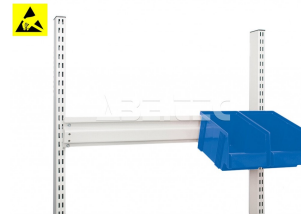

Závesná lišta na zásobníky, odľahčená, M900 profil 860956-49

Obj. číslo:	103005237
Dostupnosť:	5 - 6 týždňov

Popis

Závesná lišta určená pre montáž na vrchnej vertikálny profil M900. Odľahčená. Na lištu možno zavesiť len skladovacie zásobníky 30-1L, 30-2L alebo 30-23L.

Obsah balenia

Závesná lišta na zásobníky, odľahčená, M900 profil 860956-49
 spojovací materiál
 montážne inštrukcie

Technické dáta

Názov parametra	Hodnota
Skupina produktov	pracovní stoly
Typ produktu	příslušenství
Rozmery	895 x 54 mm
Nosnosť	10 kg
Typ príslušenstva	držáky na zásobníky
Modulárna šírka	M900