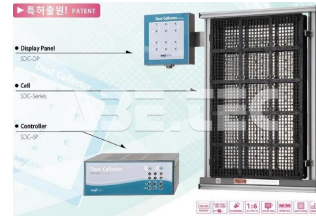

Zberný panel prachových častíc SDC-4668 - displej SDC-DP

Obj. číslo:	101002400
Dostupnosť:	2 - 3 týždne

Popis

Príslušenstvo k zbernému panelu prachových častíc SCC-4668.

Obsah balenia

Zberný panel prachových častíc SDC-4668 - displej SDC-DP