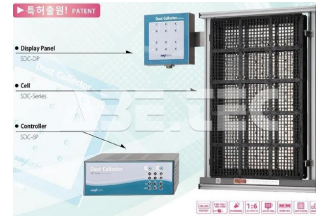

Zberný panel prachových častíc SDC-4668 - displej SDC-DP

Obj. číslo:	101002400
Dostupnosť:	2 - 3 týždne

Popis

Príslušenstvo k zbernému panelu prachových častíc SCC-4668.

Obsah balenia

Zberný panel prachových častíc SDC-4668 - displej SDC-DP