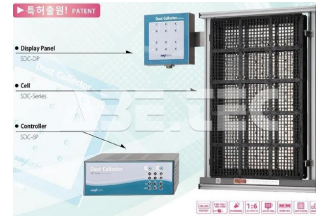

## Zberný panel prachových častíc SDC-4668 - zdroj SDC-6P

Obj. číslo:	101002399
Dostupnosť:	2 - 3 týždne

### Popis

Príslušenstvo k zbernému panelu prachových častíc SCC-4668. Možnosť pripojenia až 6 panelov.

### Obsah balenia

Zberný panel prachových častíc SDC-4668 - zdroj SDC-6P