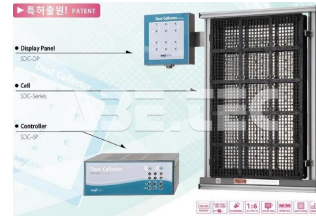

Zberný panel prachových častíc SDC-4668 - zdroj SDC-6P

Obj. číslo:	101002399
Dostupnosť:	2 - 3 týždne

Popis

Príslušenstvo k zbernému panelu prachových častíc SCC-4668. Možnosť pripojenia až 6 panelov.

Obsah balenia

Zberný panel prachových častíc SDC-4668 - zdroj SDC-6P